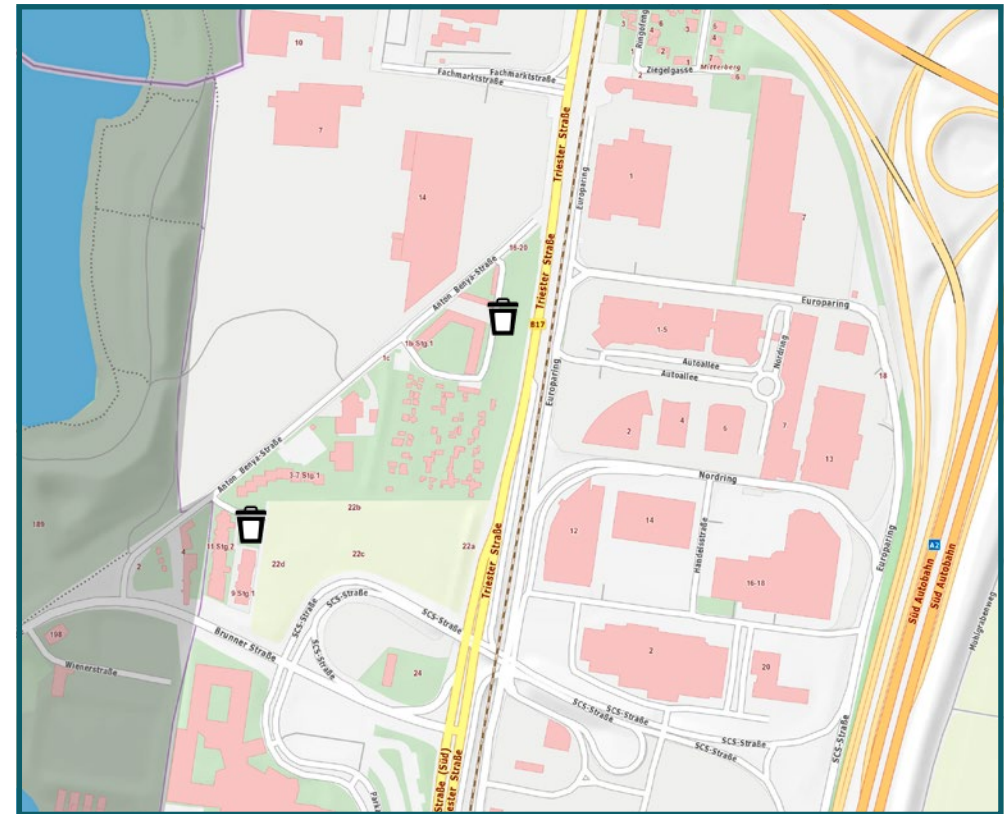

Abfuhrgebiet Seepark:

Seepark komplett

Grünschnittcontainer Seepark:

Seepark/Spitz

Müllinseln Benyasiedlung:

Müllinsel
Grünschnittcontainer

Müllinsel